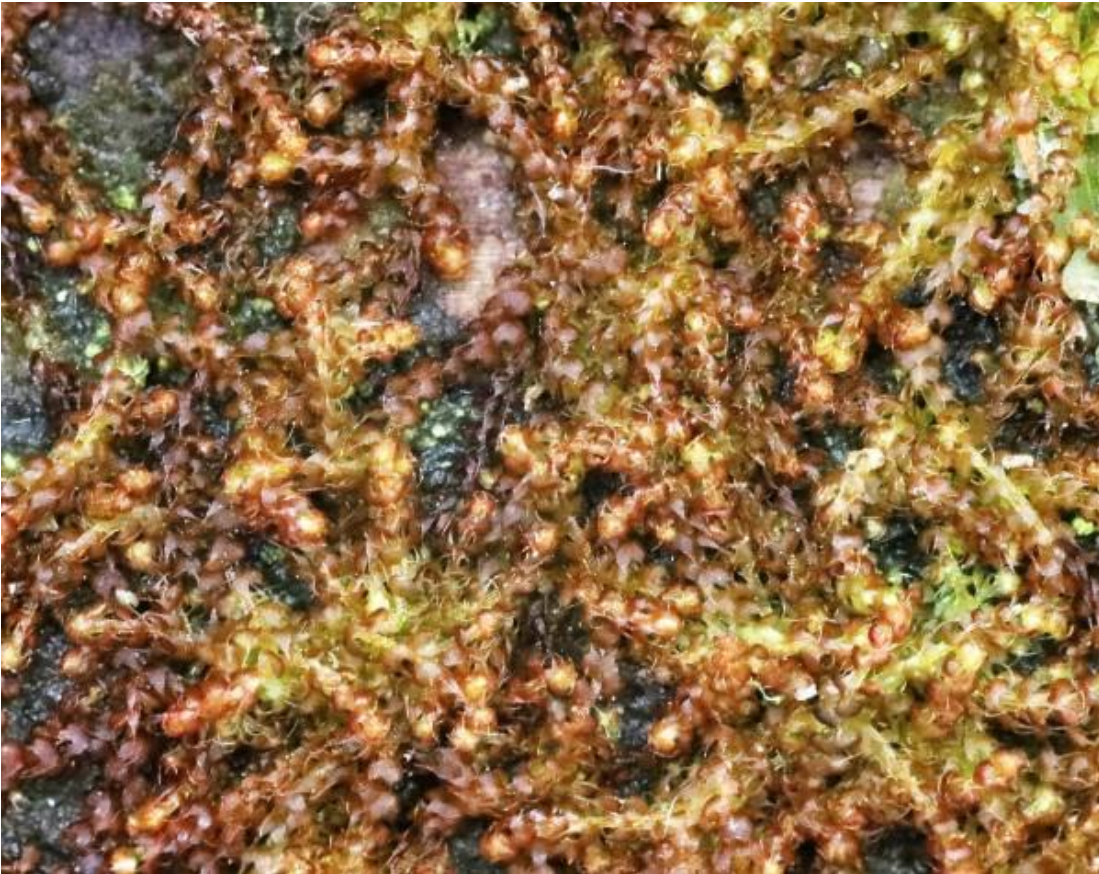

Krulbladmos